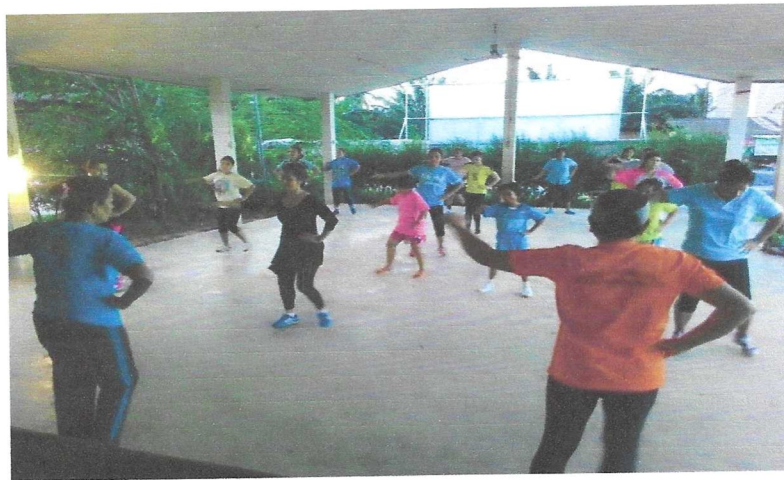

๔. ลานกีฬาประจำหมู่บ้าน หมู่ที่ ๓ ตำบลสวนแตง (ณ ที่ทำการศูนย์หมู่บ้าน)